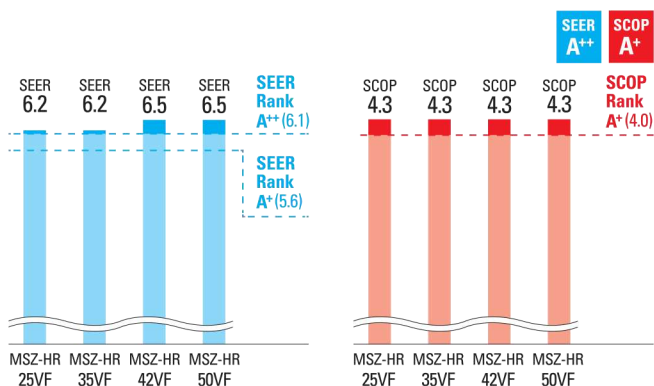

Ekologické chladivo R32

Jednotky pracujú s ekologickým chladivom R32, ktoré má malý potenciál globálneho otepľovania. Prevádzka jednotky je tak ekologickejšia.

| Typ zariadenia | Výkon chladenie / kúrenie [kW] | Energetická trieda chladenie / kúrenie | Rozmery jednotky [mm] | Hlučnosť jednotky [dB(A)] | Cena jednotková [Eur] | Cena za komplet [Eur] |
|--------------------------------|--------------------------------|--|-----------------------|---------------------------|-----------------------|-----------------------|
| Vnútorná jednotka | | | | | | |
| Vonkajšia jednotka | | | | | | |
| MSZ-HR25VF + IR ovládač | 2,5/3,15 | A++/A+ | 280x838x228 | 21-43 | 221,- | 688,- |
| MUZ-HR25VF | | | 538x699x249 | 50 | 467,- | |
| MSZ-HR35VF + IR ovládač | 3,4/3,6 | A++/A+ | 280x838x228 | 22-46 | 264,- | 784,- |
| MUZ-HR35VF | | | 538x699x249 | 51 | 520,- | |
| MSZ-HR50VF + IR ovládač | 5,0/5,4 | A++/A+ | 280x838x228 | 28-45 | 350,- | 996,- |
| MUZ-HR50VF | | | 550x800x285 | 50 | 646,- | |